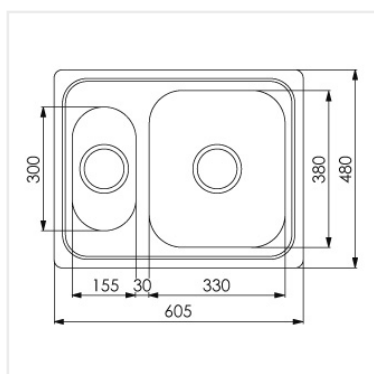

**PRODUKTBESKRIVNING:**

NDR 600 är en diskbänk med en 330 mm samt en 155 mm vask för 600 mm skåp.  
NDR 600 är vändbar.

Levereras med vattenlås, korgventil och bräddavloppsanslutning

**SKÅPSTORLEK:****MÅTT:**

Ytermått:	605 x 480 mm
Innermått:	155 x 300 mm
	330 x 380 mm
Djup:	120/175 mm

**MONTERINGSSÄTT:**

Inbyggnad

Undermontering

Underlimning