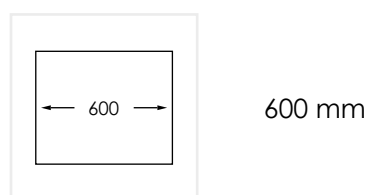

**PRODUKTBESKRIVNING:**

NDR 600 är en diskbänk med en 330 mm samt en 155 mm vask för 600 mm skåp.  
NDR 600 är vändbar.

Levereras med vattenlås, korgventil och bräddavloppsanslutning

**SKÅPSTORLEK:****MÅTT:**

Ytermått:	605 x 480 mm
Innermått:	155 x 300 mm
	330 x 380 mm
Djup:	120/175 mm

**MONTERINGSSÄTT:**

Inbyggnad

Undermontering

Underlimning